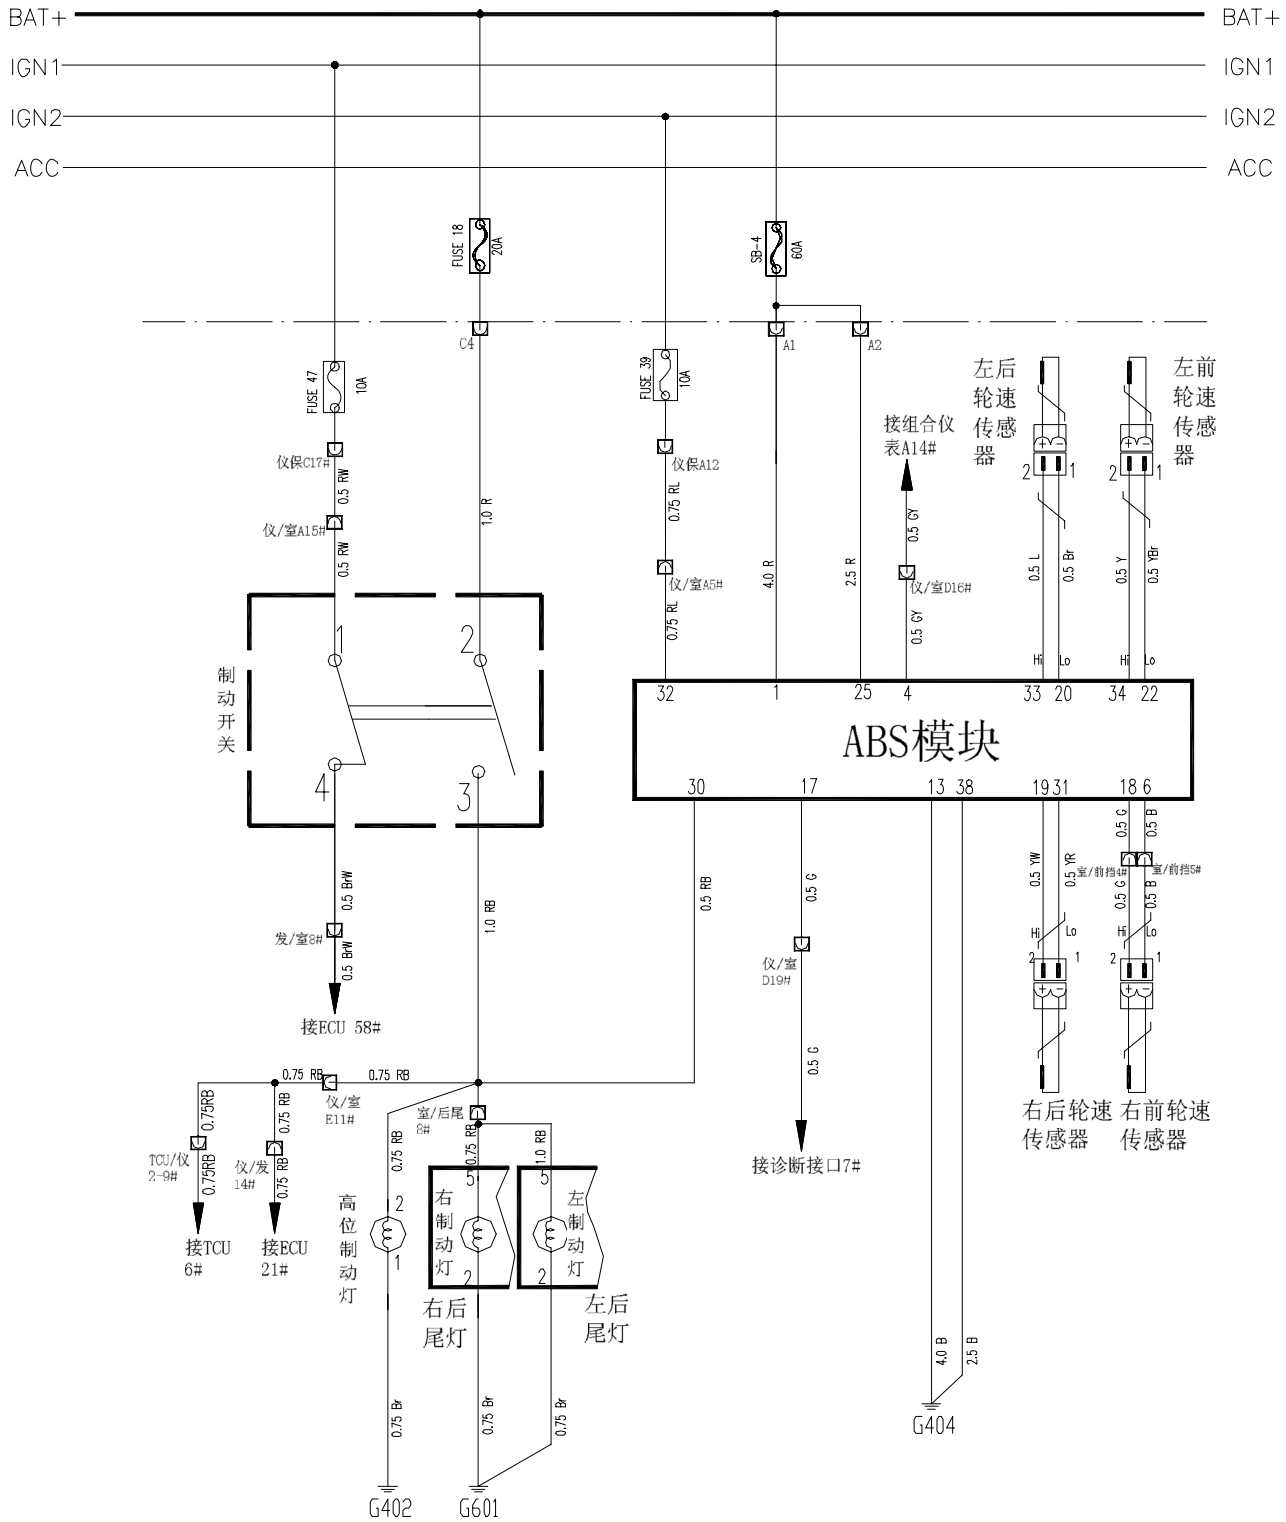

12、ABS 系统

旗云5 1.8FC+CVT

ABS系统

NO. 03/12 电路图

R 红色; O 橙色; W 白色; B 黑色; Y 黄色; V 紫色;
G 绿色; L 蓝色; Br 棕色; Gr 灰色; P 粉红色; Lg 浅绿色;